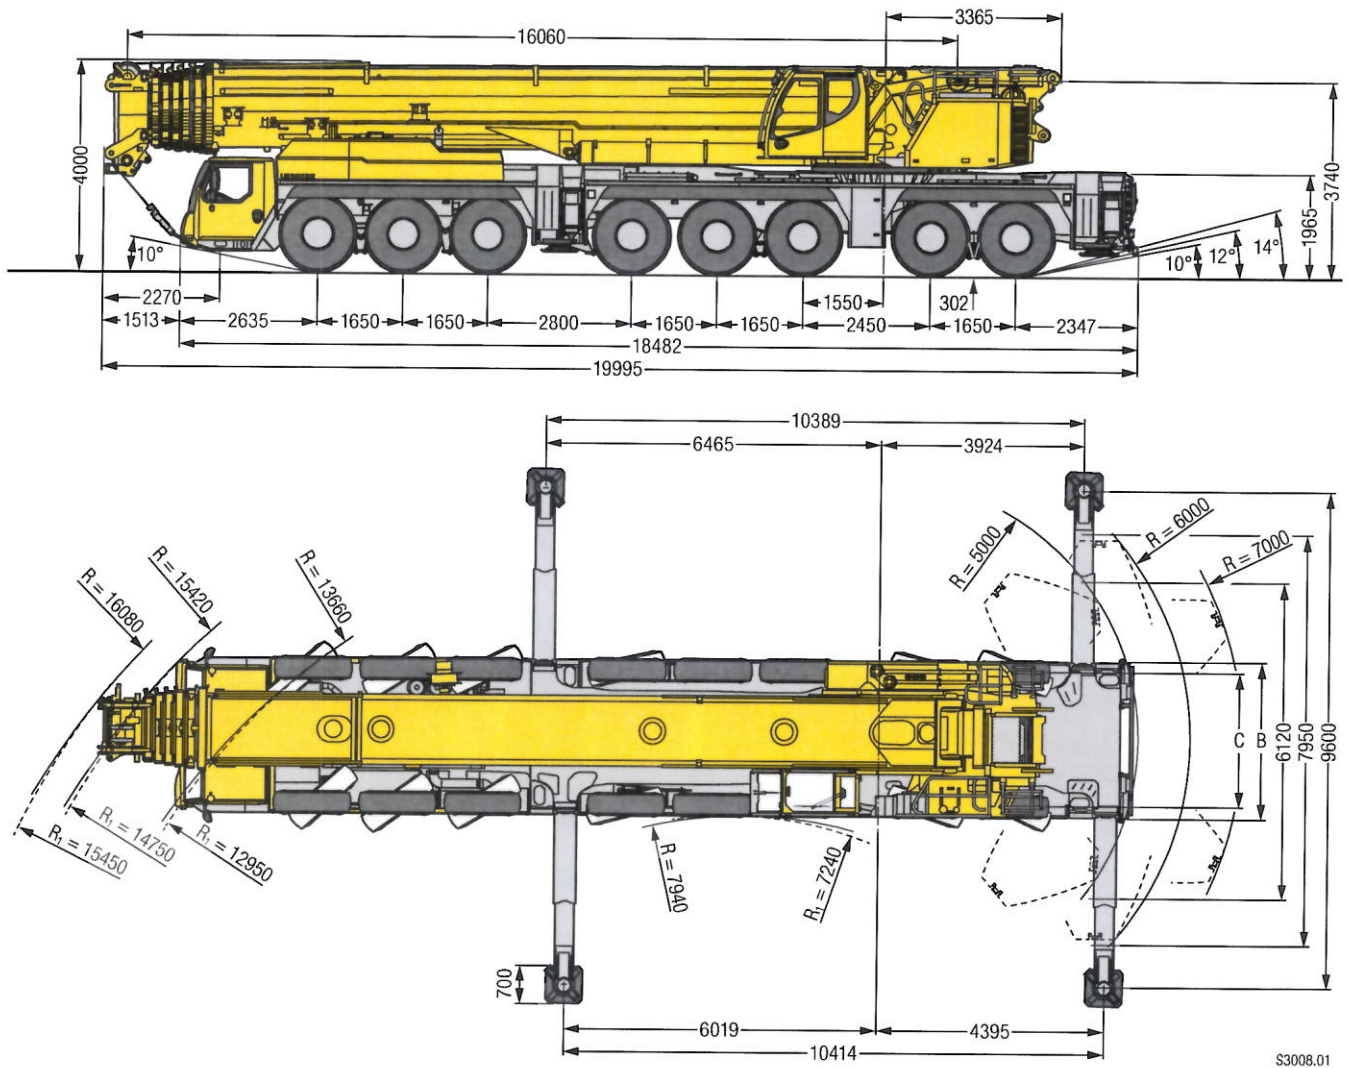

450 t

85 m

100 m

131 m

LIEBHERR

Maße / Dimensions

Encombremet / Dimensioni

Dimensiones / Габариты крана

S3008.01

R₁ = Allradlenkung · All-wheel steering · Direction toutes roues · Tutti gli assi sterzanti · Dirección en todos los ejes · Поворот всеми колесами

Maße / Dimensions / Encombremet / Dimensioni / Dimensiones / Габариты крана mm